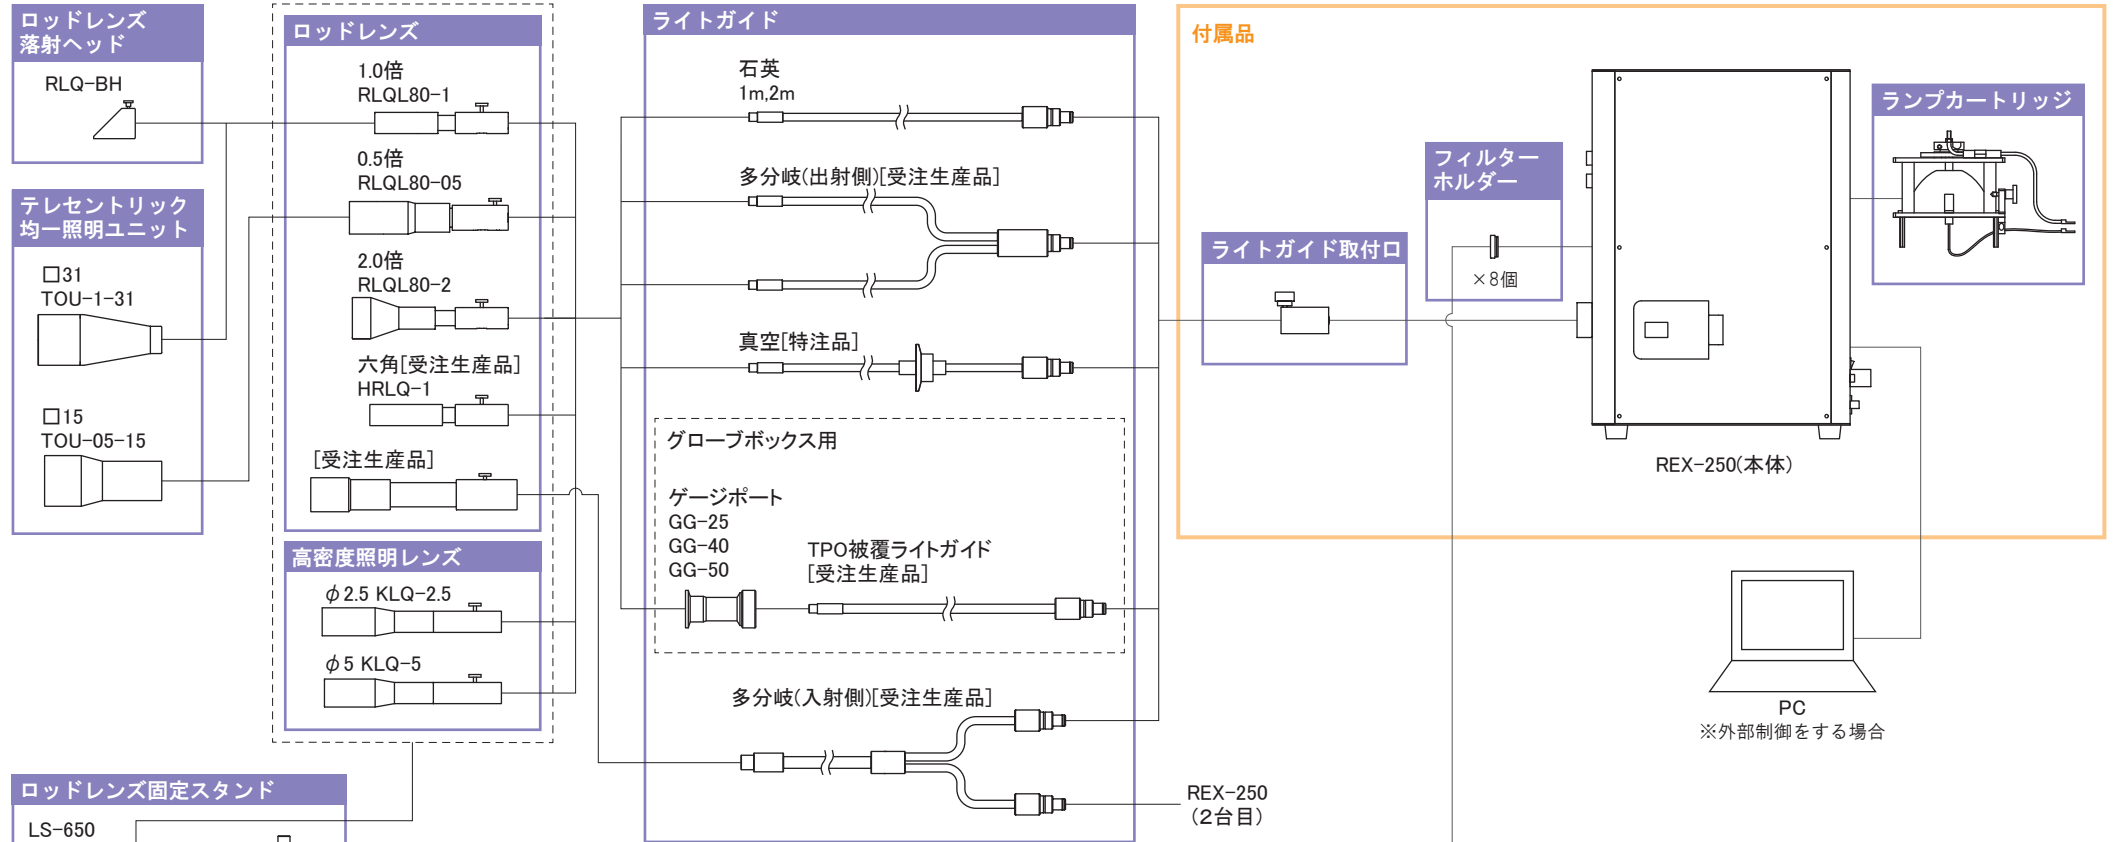

オプションアクセサリ構成図：REX-250

※ロッドレンズによって
クランプのサイズが
変わります。

遮光めがね

※UV光をご使用の場合

フィルター

■透過波長一覧

バンドパスフィルター

	248nm	313nm	365nm	405nm	436nm
LX0248	透過			阻止	
LX0313	阻止	透過		阻止	
LX0365		阻止	透過	阻止	
LX0405		阻止		透過	阻止
LX0436			阻止		透過

短波長カットフィルター(ロングパスフィルター)

	248nm	313nm	365nm	405nm	436nm
LUX300	阻止			透過	
LUX350		阻止		透過	
LUX385			阻止		透過
LUX422				阻止	透過

長波長カットフィルター(ショートパスフィルター)

	313nm	365nm	405nm	436nm
SHX325	透過			阻止
SHX385		透過		阻止
SHX425			透過	阻止