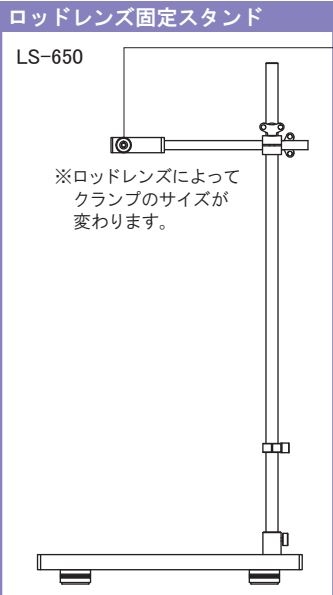

オプションアクセサリ構成図：REX-250

※ロッドレンズによって
クランプのサイズが
変わります。

遮光めがね

※UV光をご使用の場合

フィルター

■透過波長一覧

バンドパスフィルター

	248nm	313nm	365nm	405nm	436nm
LX0248	透過			阻止	
LX0313	阻止	透過		阻止	
LX0365		阻止	透過	阻止	
LX0405		阻止		透過	阻止
LX0436			阻止		透過