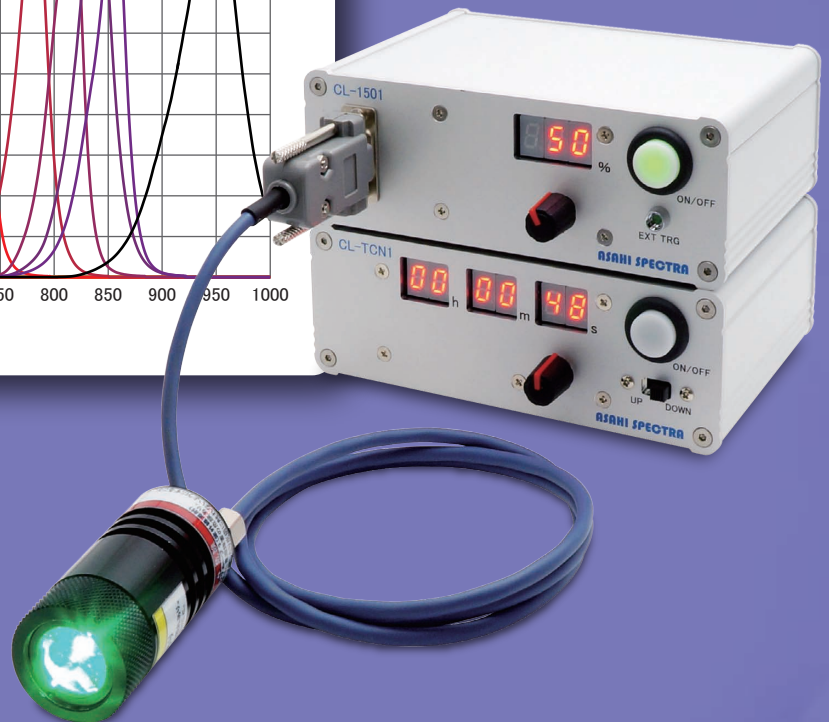

UV	VIS	NIR
光量調整 デジタル階調 0~100	タイマー 照射 ※オプション	外部制御 デジタル入力
	レンズ マウント	レンズ アクセサリ

豊富な波長ラインナップから選択できる
ハイパワーLED光源シリーズです。

- 豊富な波長のヘッドをラインナップ
- 標準で700mAシリーズをストック
- 光量調節ボリュームによる連続調光
- デジチェーンで最大8台を一括コントロール
- オプションでタイマーコントロール可能
- レンズやフィルターを装着可能
- ラインナップ波長以外のカスタム対応可能

LEDヘッド ラインナップ

	波長 (nm)	半値幅 (nm)	最大出力電流	
			700mA	900mA
UV	365	12	○	○
	385		○	○
	395		○	○
	405	17	○	-
	430	20	○	-
VIS	455	22	○	-
	470	28	○	-
	525	42	○	-
	590	18	○	-
	615	21	○	-
	625	21	○	-
	660	26	○	○
	730	38	○	-
NIR	780	31	○	-
	810	33	○	-
	830	39	○	-
	850	33	○	-
	940	63	○	-

※LEDチップは外部調達のため、メーカーにて生産中止となる場合がございます。
※ご希望の波長が見つからない場合はご相談ください。お探しいたします。

使用例

集光レンズ

試験管の側面から集光照明が簡単におこなえます。LEDヘッドを追加してパワーアップも可能です。

導光ロッド

アルミブロック恒温槽のマイクロチューブに差し込んで照射できます。

オプションアクセサリ

タイマー CL-TCN1

99時間59分59秒までの範囲でカウントします。カウントダウンとカウントアップのモードを選択可能です。

光学オプション

集光レンズ

導光ロッド

構成・付属品

- コントローラー(電源)
- 専用ACアダプタ
- LEDヘッド ※波長を選択
- 取扱説明書
- カバーガラス

ほか

仕様