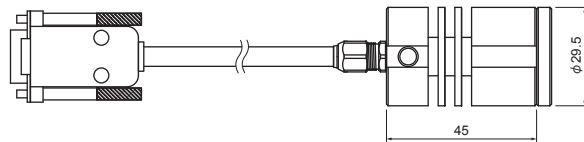

99時間59分59秒までの範囲でカウントします。カウントダウンとカウントアップのモードを選択可能です。

光学オプション

集光レンズ

導光ロッド

構成・付属品

- コントローラー(電源)
- 専用ACアダプタ
- LEDヘッド ※波長を選択
- 取扱説明書
- カバーガラス

ほか

仕様

LED放射の安全に対するIEC要求(IEC62471)において、波長やアクセサリによってリスクグループ3となるLEDヘッドがございます。
ラベル及び取扱説明書に従って、十分に注意してご使用ください。

寸法図

【LEDヘッド】

単位: mm

【コントローラー(電源)】

単位: mm

■本カタログに記載の内容は、改良のため予告なく変更する場合があります。あらかじめご了承ください。

Asahi Spectra Co.,Ltd.