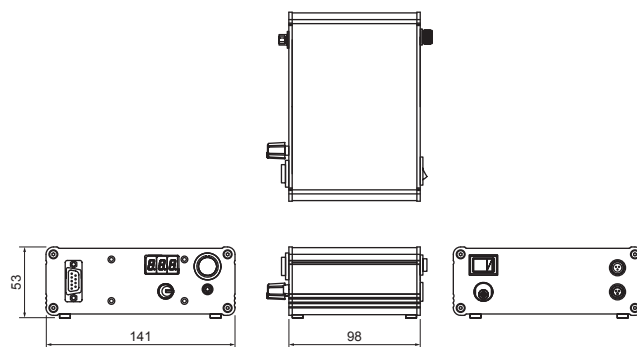

LED放射の安全に対するIEC要求(IEC62471)において、波長やアクセサリによってリスクグループ3となるLEDヘッドがございます。
ラベル及び取扱説明書に従って、十分に注意してご使用ください。

寸法図

【LEDヘッド】

単位: mm

【コントローラー(電源)】

単位: mm

■本カタログに記載の内容は、改良のため予告なく変更する場合があります。あらかじめご了承ください。

Asahi Spectra Co.,Ltd.