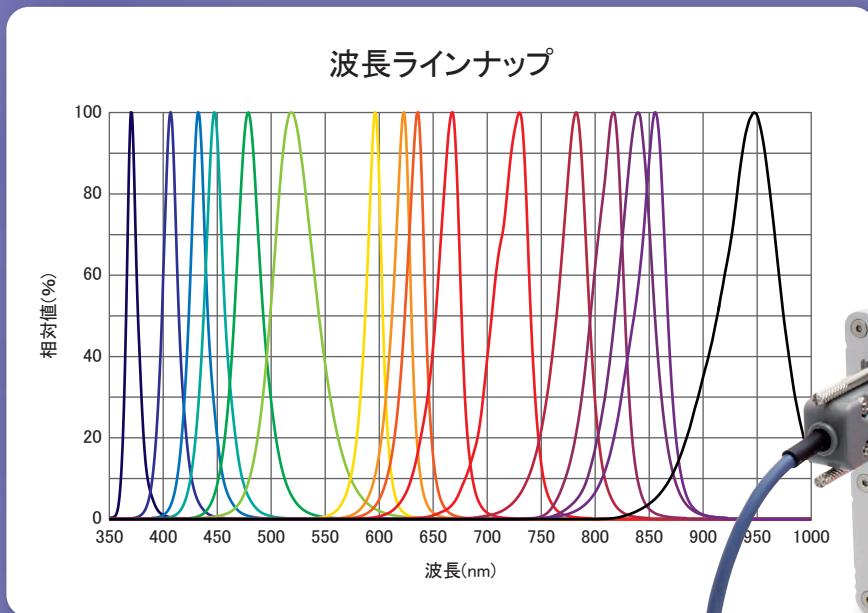

UV	VIS	NIR
光量調整 デジタル階調 0~100	タイマー 照射 ※オプション	外部制御 デジタル入力
	レンズ マウント	レンズ アクセサリ

豊富な波長ラインナップから選択できる
ハイパワーLED光源シリーズです。

- ●豊富な波長のヘッドをラインナップ
- ●標準で700mAシリーズをストック
- ●光量調節ボリュームによる連続調光
- ●デジチェーンで最大8台を一括コントロール
- ●オプションでタイマーコントロール可能
- ●レンズやフィルターを装着可能
- ●ラインナップ波長以外のカスタム対応可能