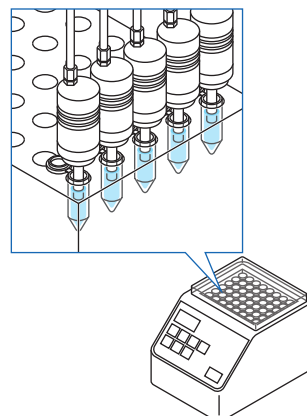

※LEDチップは外部調達のため、メーカーにて生産中止となる場合がございます。
※ご希望の波長が見つからない場合はご相談ください。お探しいたします。

使用例

集光レンズ

試験管の側面から集光照明が簡単におこなえます。LEDヘッドを追加してパワーアップも可能です。

導光ロッド

アルミブロック恒温槽のマイクロチューブに差し込んで照射できます。

オプションアクセサリ

タイマー CL-TCN1

99時間59分59秒までの範囲でカウントします。カウントダウンとカウントアップのモードを選択可能です。

光学オプション

集光レンズ

導光ロッド

構成・付属品

- コントローラー(電源)
- 専用ACアダプタ
- LEDヘッド ※波長を選択
- 取扱説明書
- カバーガラス

ほか

仕様